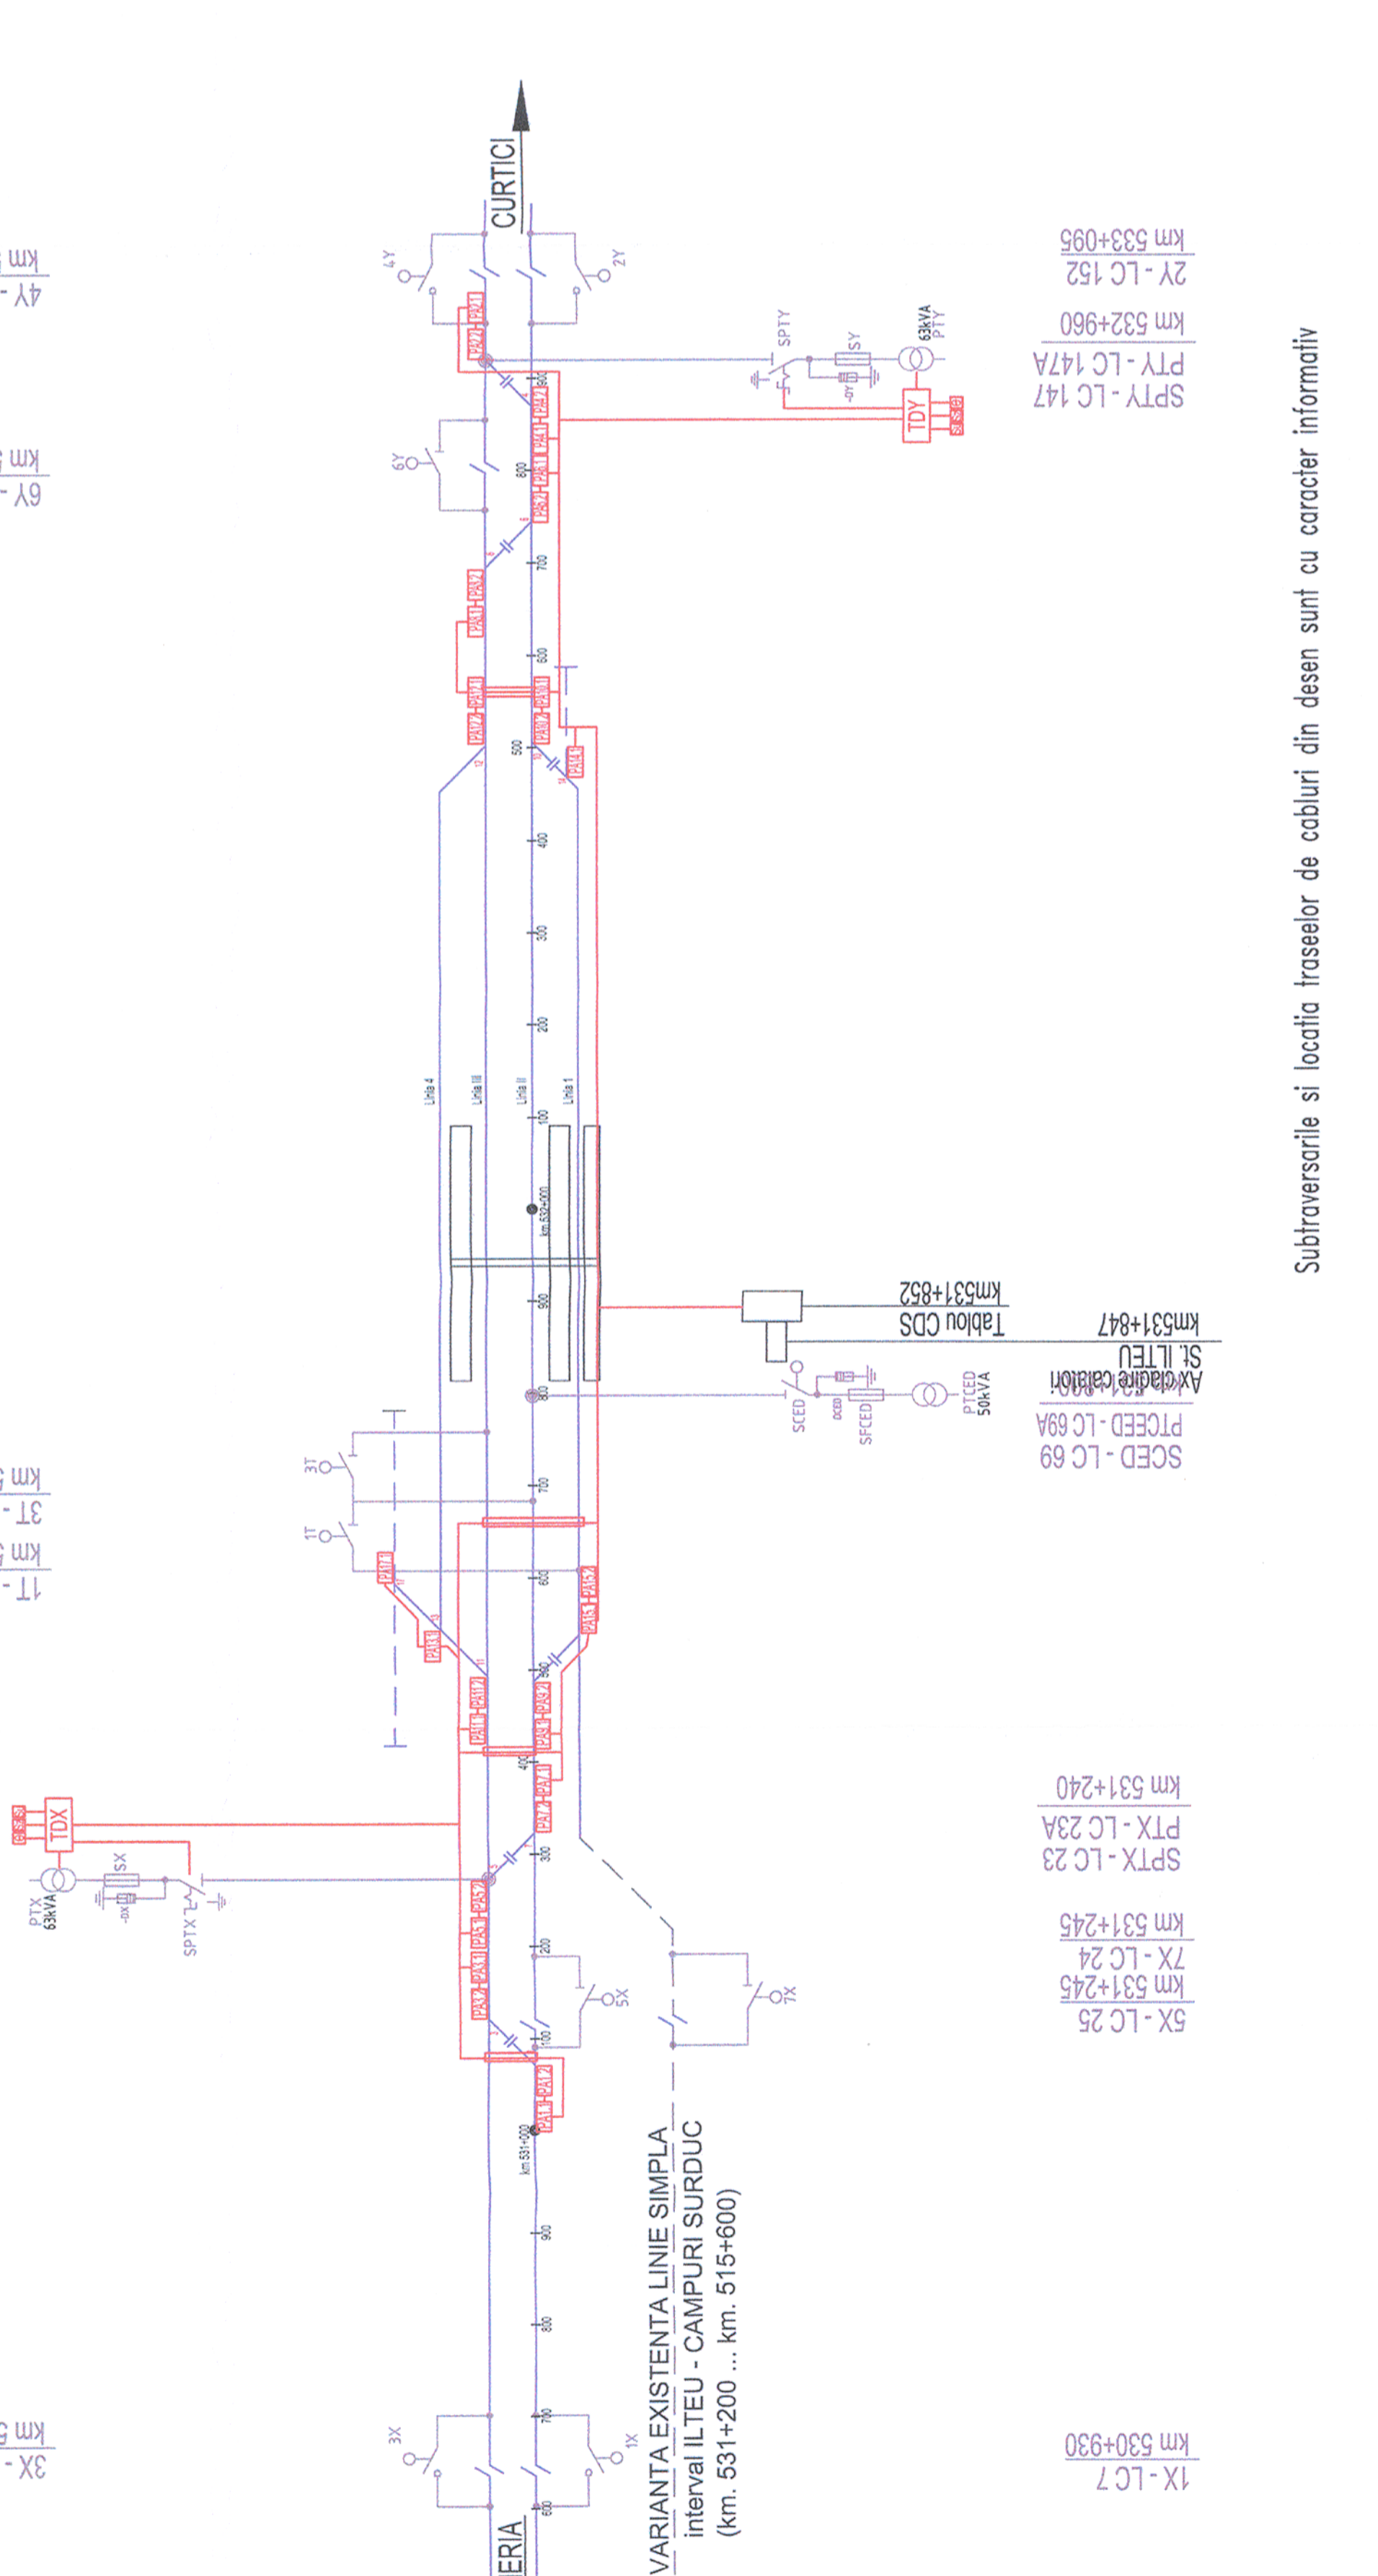

VARIANTA EXISTENTA LINIE SIMPLA
interval ILTEU - CAMPURI SURDUC
(km. 531+200 ... km. 515+600)